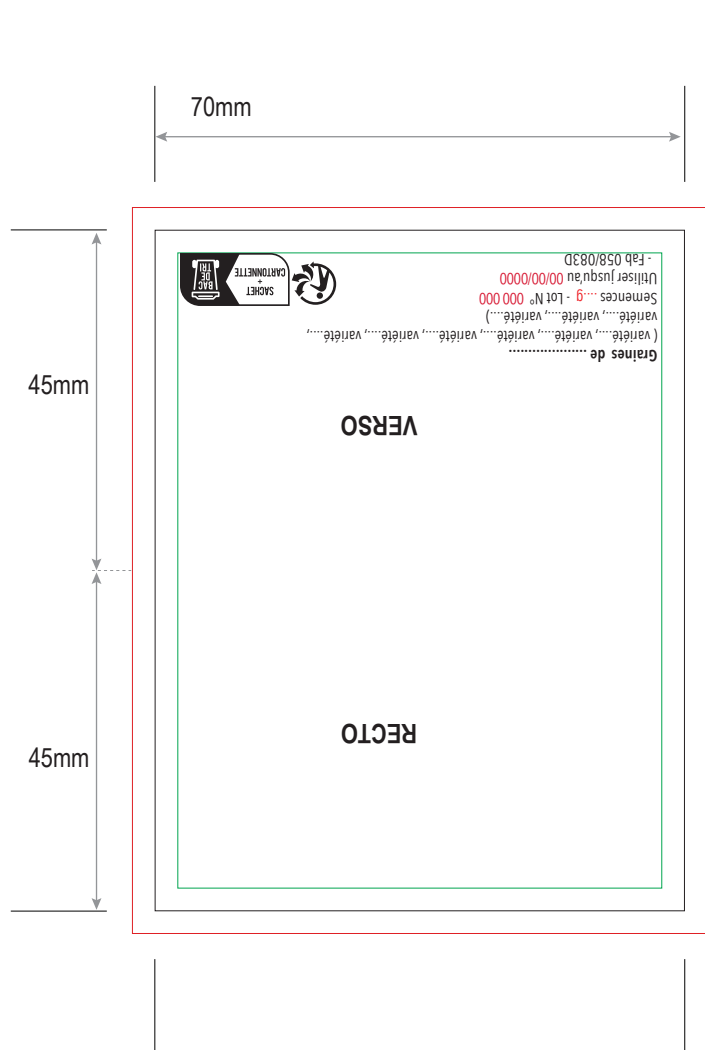

IDG67

Sachet graines calque avec cavalier

- Fond perdu 3mm
- Format de l'impression (70x90mm)
- Zone tranquille 3mm

Semez les graines en pleine terre, en pot ou jardinière.
Maintenez la terre légèrement humide et préférez un emplacement ensoleillé.
Semis possible tout au long de l'année.