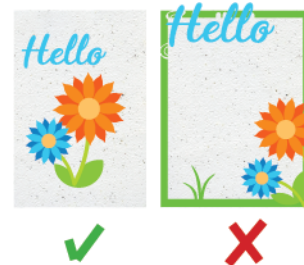

IDG14C-DECOUPE

Papier graines A5 découpe spéciale

FORMAT

210x148mm

COLISAGE

Carton 30x20x17cm
Quantité par carton : 100ex
Poids unitaire : 1,5g
Poids carton : 1,5Kg

DÉLAIS

dès validation du BAT

- 100 à 500 ex : 2 semaines
- 500 à 1000 ex : 3 semaines
- 1000 à 1500 ex : 4 semaines
- Plus de 1500 ex : 5 semaines

VARIÉTÉS

Papier 200g : Mélange de Fleurs (Gypsophile, Muflier, Alysse Blanc, Pétunia, Godetia, Ficoïde).

CONTRAINTES TECHNIQUES

Les gabarits de marquage sont présents dans ce PDF (éditable dans Illustrator).
Merci de nous fournir un fichier de 210x148mm (voir gabarit page 3) avec :

- Les polices vectorisées ou le dossier font
- Une zone tranquille blanche de 5mm à l'intérieur du format (blanc tournant)
- PAS DE FONDS PERDUS

- Les images incorporées ou les fichiers liés de 300 DPI
- Merci de respecter un taux d'encrage de 30% maximum de la surface totale du support pour une germination des graines optimale.