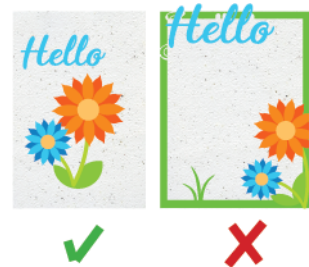

IDG14A-DECOUPE

Papier graines A6 découpe spéciale

FORMAT

A6 (105x148 mm)
Poids unitaire : 1,5g

COLISAGE

Qté/carton : 100

Carton : 30x20x17cm.
Poids total : 1,5kg

DÉLAIS

dès validation du BAT

- 100/500 ex: 2 semaines
- 500/1000 ex: 3 semaines
- 1000/1500 ex: 4 semaines
- plus de 1500 ex: 5 semaines

VARIÉTÉS

IDG14A-200R : Papier 200g/m² ensemencé de graines de fleurs en mélange (Variétés de graines mélange de fleurs (Gypsophile, Muflier, Alysse Blanc, Pétunia, Godetia, Ficoïde).

CONTRAINTES TECHNIQUES

Les gabarits de marquage sont présents dans ce PDF (éditable dans Illustrator). Pour le marque-page merci de nous fournir un fichier de 105x148mm (voir gabarit page 3 ou 4) avec :

- Les polices vectorisées ou le dossier font
- Une zone tranquille blanche de 5mm à l'intérieur du format (blanc tournant)
- PAS DE FONDS PERDUS

- Les images incorporées ou les fichiers liés de 300 DPI
- Merci de respecter un taux d'encrage de 30% maximum de la surface totale du support pour une germination des graines optimale.