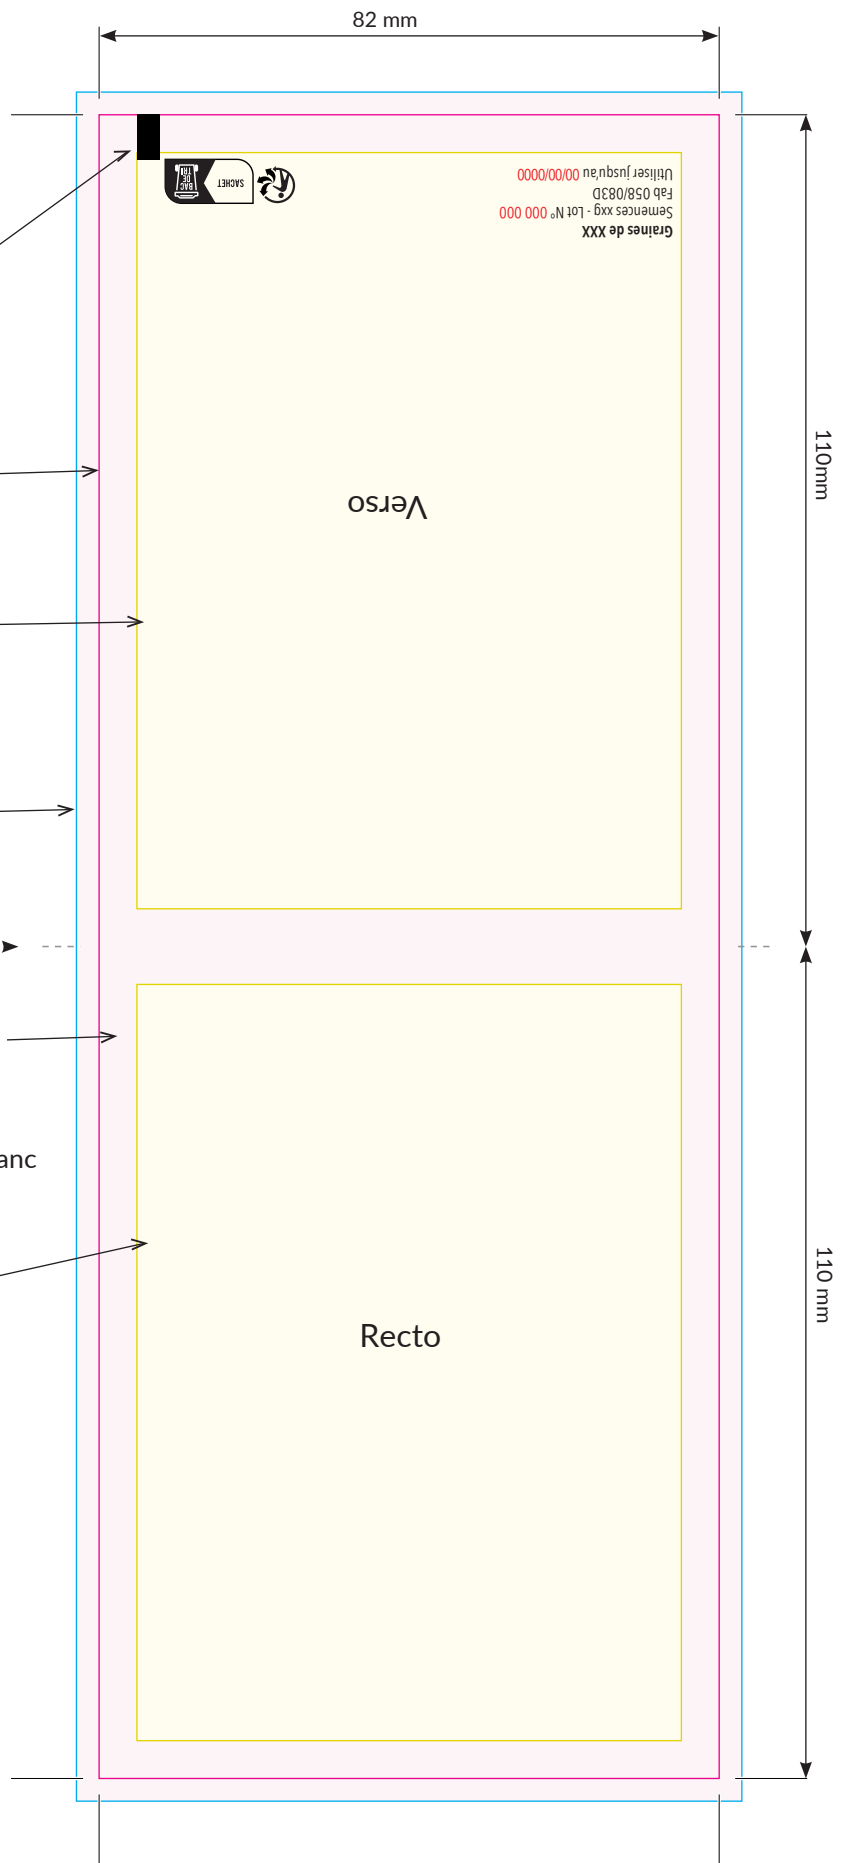

Merci de nous fournir un fichier de 82x220mm (voir gabarit page 4) avec :

- Un fond perdu de 3mm
- Les traits de coupe
- Les polices vectorisées ou le dossier fonts
- Les images incorporées ou les fichiers liés de 300 DPI

IDG06E

Sachet de graines écoconçu 82x110mm

EXPLICATION DU GABARIT

Spot technique noir 3x6 mm

Format fini : 82 x 110 mm
développé : 82 x 220 mm

Zone de textes recto : 72 x 100 mm
Eviter de placer des textes ou éléments importants au delà de cette zone

Fond perdu de 3 mm

Pliage

Zone tranquille = zone de thermosoudage :
Risque de traces de molettes chauffantes
Eviter les aplats de couleur
et les éléments importants
Nous préconisons de laisser cette zone en blanc

Zone de textes verso : 72 x 100 mm
Eviter de placer des textes ou éléments importants au delà de cette zone

Mentions légales obligatoires
à ajouter selon la variété de
graine choisie.

**NB : nous demander le n° de
lot et la date de péremption,
selon la variété choisie.**