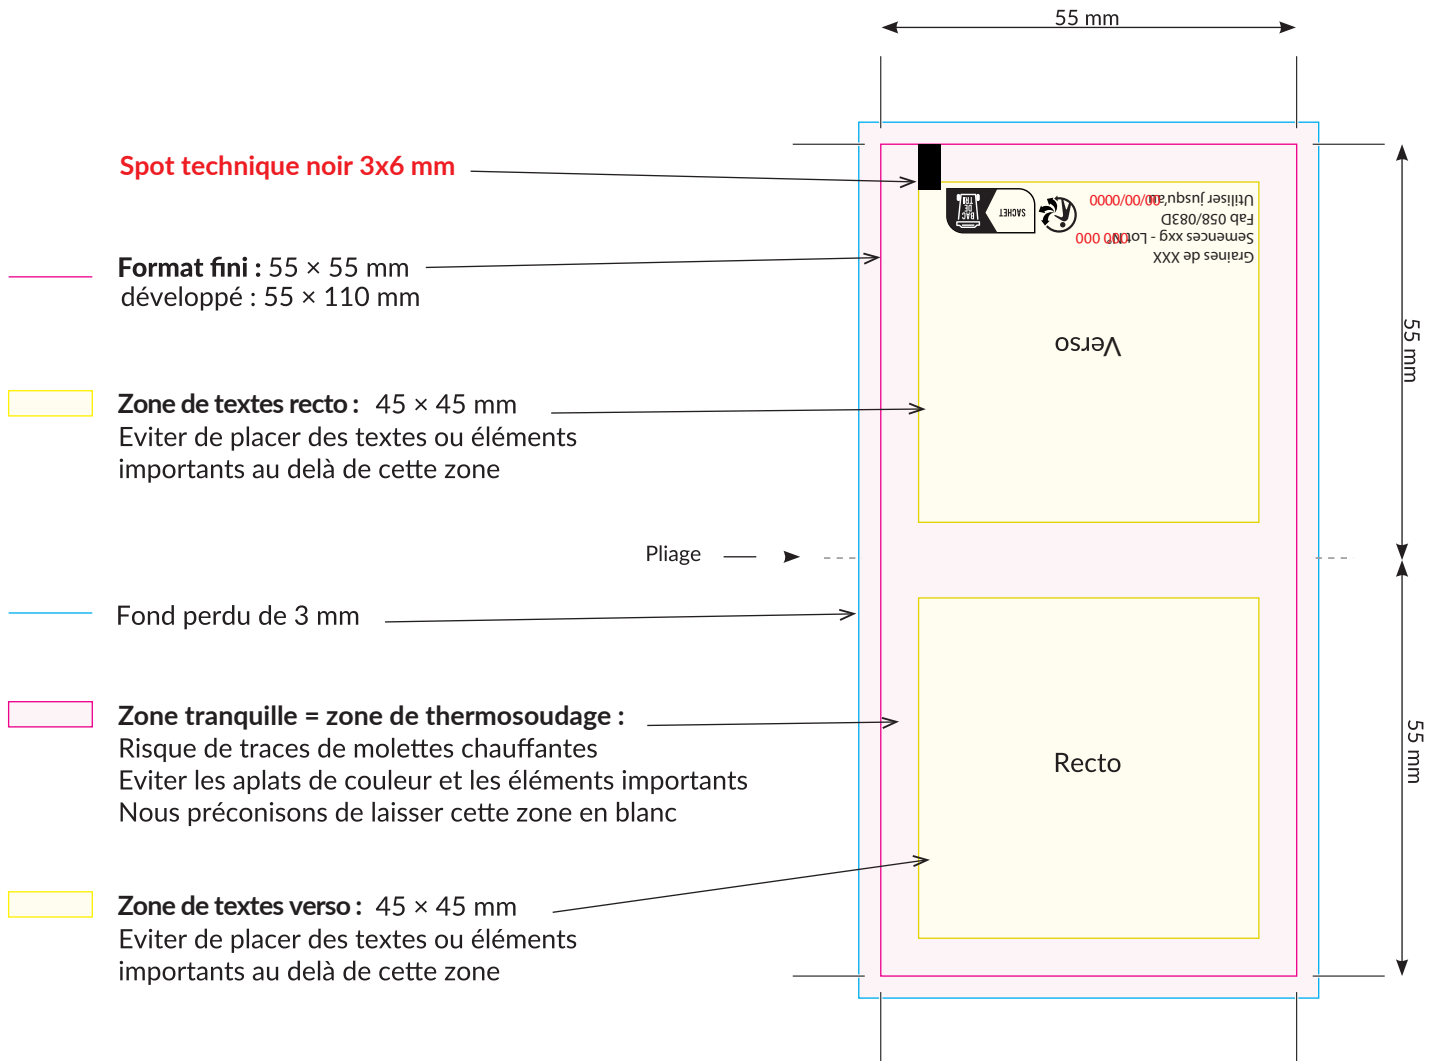

IDG01E

Sachet graines écoconçu 55x55mm

EXPLICATION DU GABARIT

Mentions légales obligatoires à ajouter selon la variété de graine choisie.

NB : nous demander le n° de lot et la date de péremption, selon la variété choisie.

Graines de .....
Semences 1g - Lot 000 000
Fab 058/083D - Utiliser jusqu'à 00/00/0000

Graines d'aromates en mélange
(ciboulette, aneth, basilic, persil) 1g - Règles et Normes CE
Semences standard - Lot 000 000 - Fab 058/083D - Utiliser jusqu'à 00/00/0000

Mélange de fleurs
Semences xg - Lot 000 000 - Fab 058/083D - Utiliser jusqu'à 00/00/0000